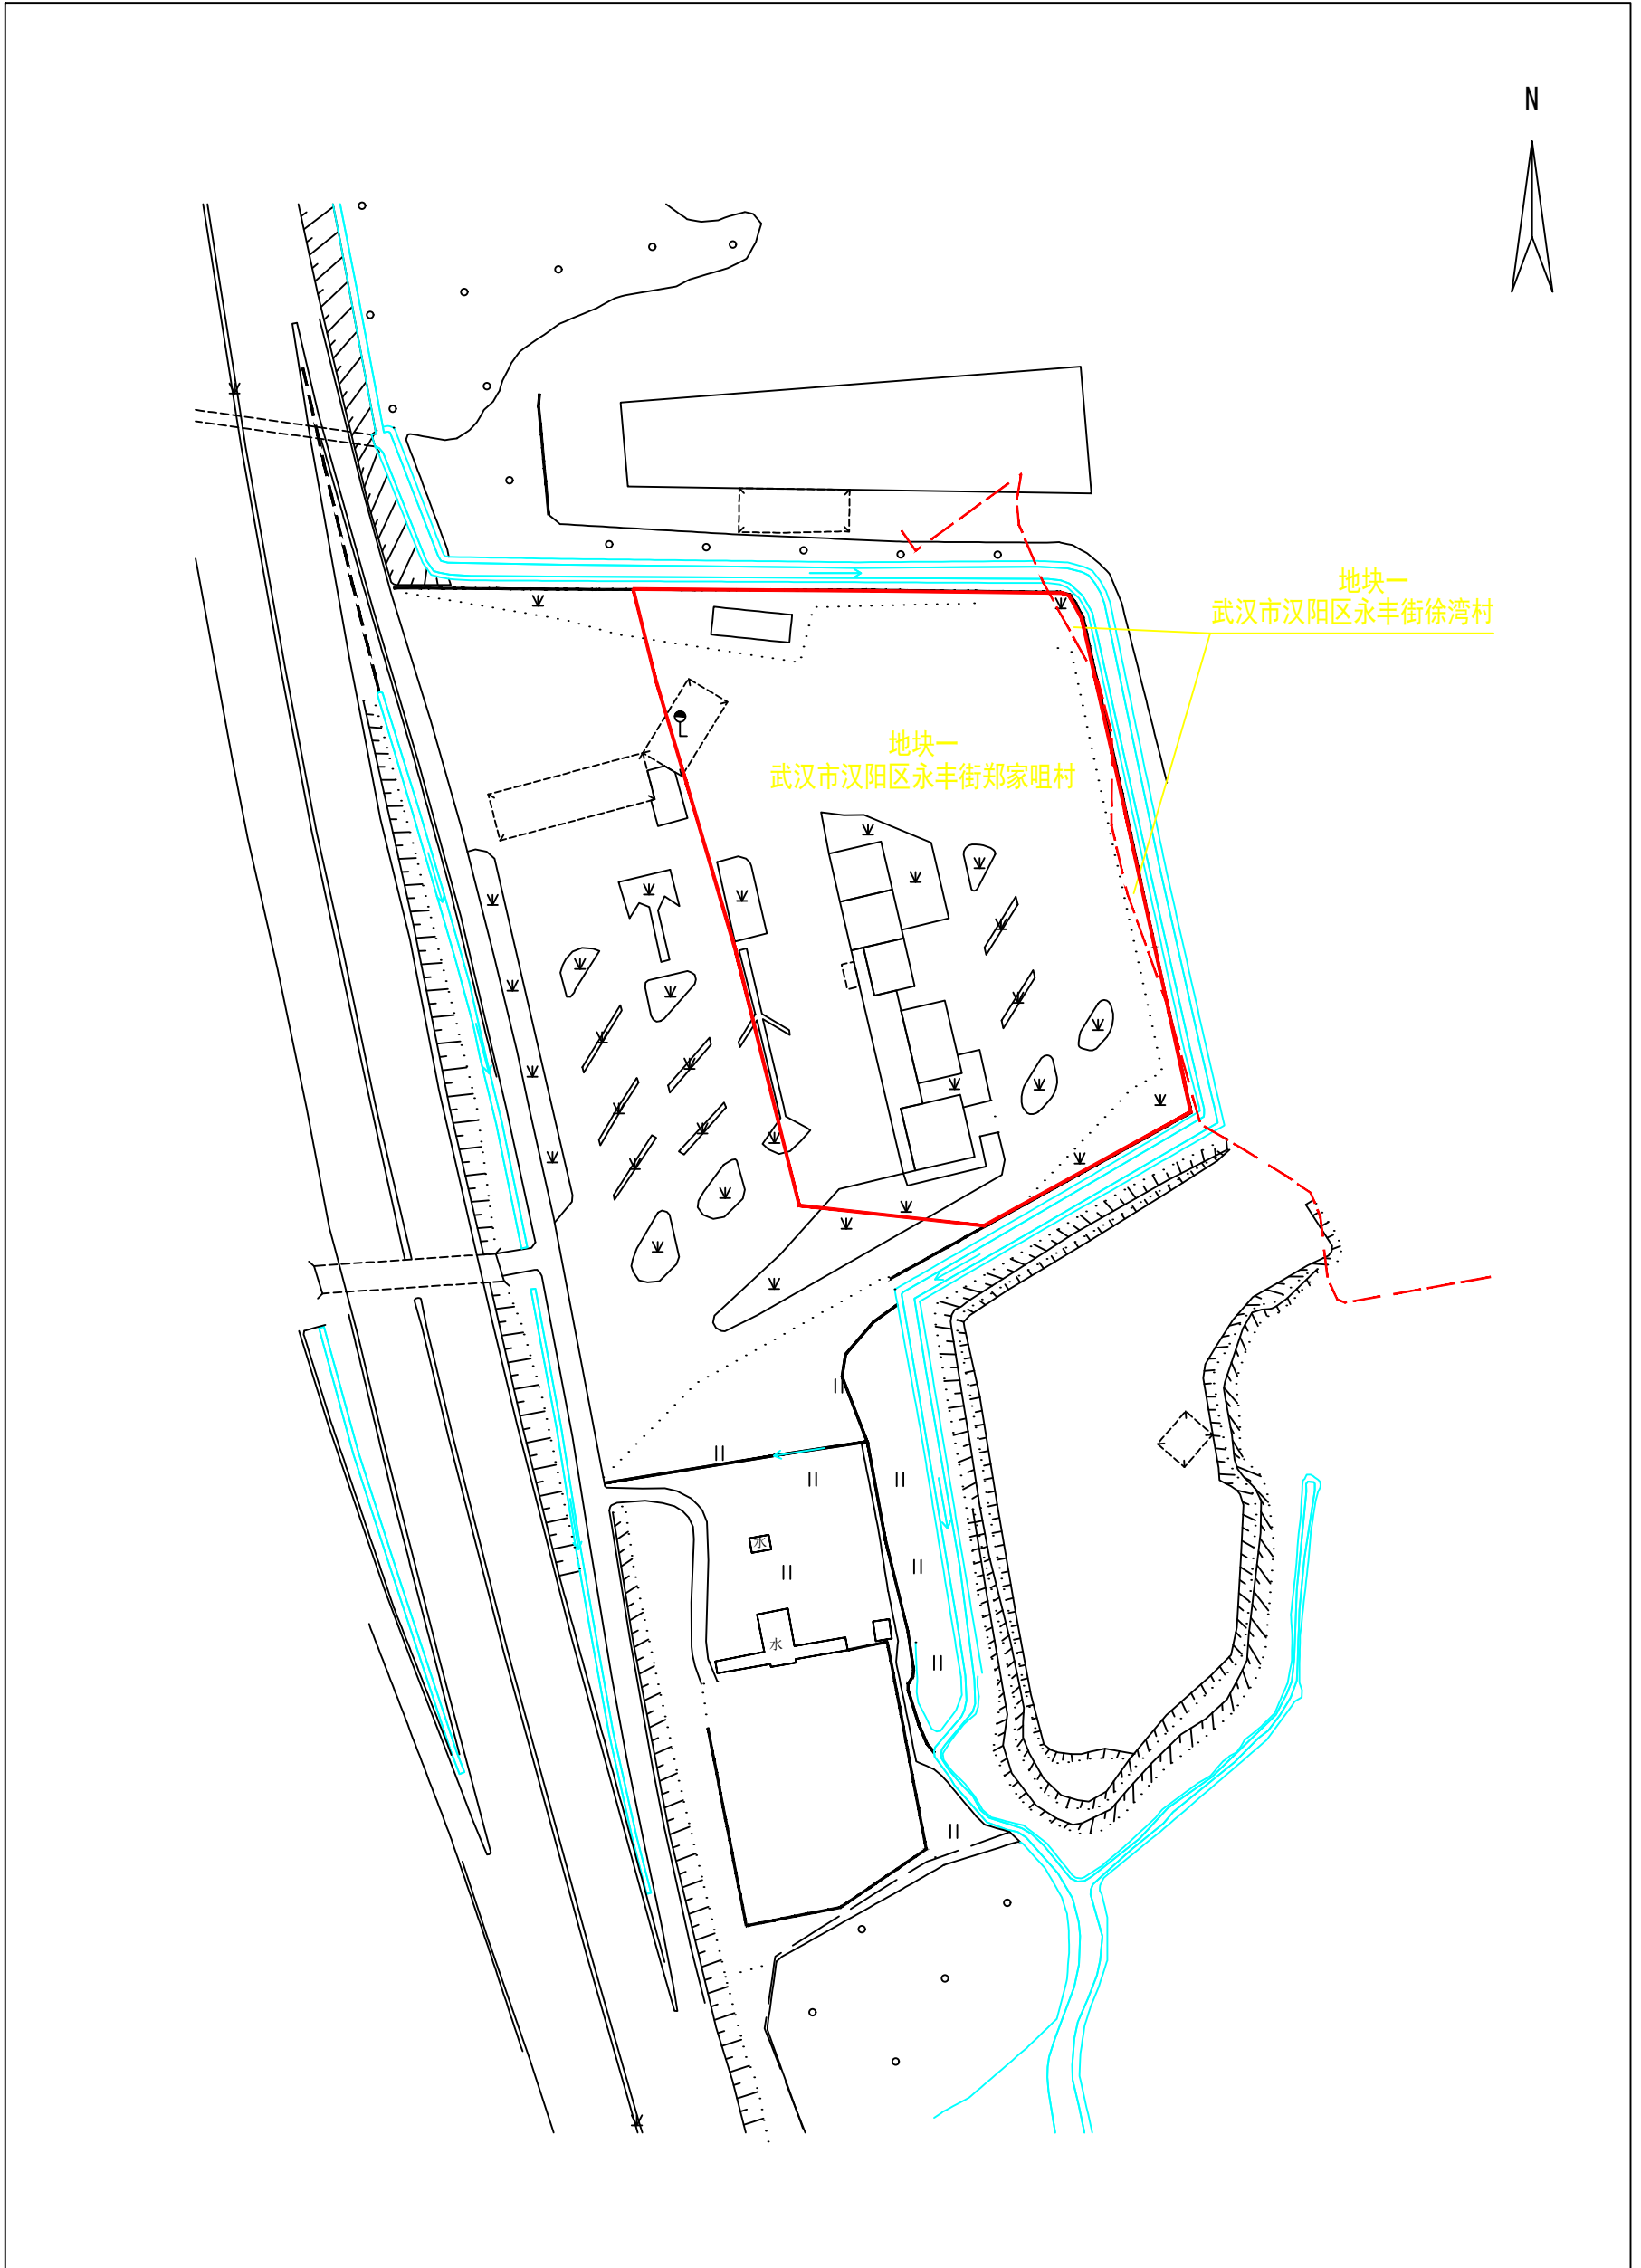

武汉市四环线吴家山至沌口段调整用地(汉阳区段)征收土地预公告附图一

武汉市四环线吴家山至沌口段调整用地(汉阳区段)征收土地预告附图二